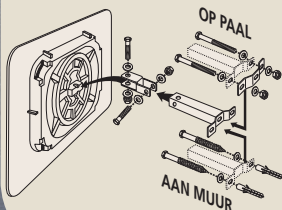

Pagina 7 tot 11

Pagina 12 tot 17

Pagina 18 tot 27

Pagina 28 tot 29

Pagina 30 tot 36

NIEUW

Bij elke spiegel wordt universeel bevestigingsmateriaal geleverd voor montage aan de muur of op een paal van 60 tot 90 mm diameter. De spiegel kan zeer nauwkeurig worden afgesteld. Bewezen weerstand tegen windsnelheden tot 183 km/u.

Zowel in als rondom industrieterreinen verhogen de rode reflectoren en de waarschuwingstekst de zichtbaarheid en de doeltreffendheid van de spiegel.

► SPIEGELS MET WAARSCHUWINGSTEKST

3 beschikbare teksten: