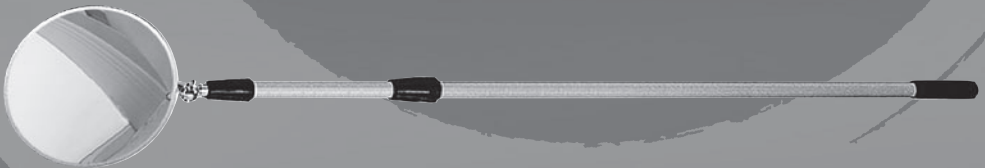

WINKELSPIEGEL.COM

Winkelspiegel.com
prijzlijst

Winkelspiegel.com prijslijst

Alle prijzen zijn excl. BTW, af Hillegom en gelden vanaf 1 september 2009. Leveringen boven € 250,00 franko huis, daaronder € 8,50 verzendkosten. Prijs- en modelwijzigingen voorbehouden.

PAG.	ARTIKEL	SPIEGEL OMSCHRIJVING	GEWICHT (kg)	PRIJS EXCL. BTW
CYCLOMIR Veiligheidsspiegel voor tweewielers				
7	901 CYCL	Spiegel Ø320 mm met zwart frame - POLYMIR	3	€ 160,00
7	902 CYCL	Spiegel Ø320 mm met blauw frame - POLYMIR	3	€ 160,00
Verkeersspiegels				
8	554	Spiegel 600 x 400 mm - POLYMIR	5	€ 226,00
8	546	Spiegel Ø 600 mm - POLYMIR	7	€ 246,00
8	556	Spiegel 800 x 600 mm - POLYMIR	9.5	€ 330,00
8	548	Spiegel Ø 800 mm - POLYMIR	8.5	€ 435,00
8	549	Spiegel Ø 900 mm - POLYMIR	11.5	€ 556,00
8	558	Spiegel 1000 x 800 mm - POLYMIR	11.5	€ 502,00
8	956	Spiegel 600 x 400 mm - PAS	5	€ 278,00
8	946	Spiegel Ø 600 mm - PAS	7	€ 320,00
8	958	Spiegel 800 x 600 mm - PAS	9.5	€ 412,00
8	948	Spiegel Ø 750 mm - PAS	8.5	€ 523,00
8	949	Spiegel Ø 900 mm - PAS	11.5	€ 679,00
8	9510	Spiegel 1000 x 800 mm - PAS	12.5	€ 627,00
ANTI-CONDENS Spiegels				
9	846 AB	Spiegel Ø600 mm	15	€ 741,00
9	858 AB	Spiegel 800x600 mm	17	€ 919,00
SPIEGELS VOOR PARKEREN				
10	103ESP	Spiegel Ø300 mm - POLYMIR	1	€ 55,00
GROOTHOEKSPIEGELS VOOR UITRITTEN				
11	5000	Spiegel 440/75/220 mm - PAS	2	€ 125,00
11	6000	Spiegel 600/100/300 mm - PAS	3.5	€ 154,00
MULTIFUNCTIONELE SPIEGELS				
2-Richtingscontrole - Wit frame				
12	513	Spiegel Ø300 mm - POLYMIR	1.5	€ 81,00
12	514	Spiegel Ø400 mm - POLYMIR	3	€ 95,00
12	515	Spiegel Ø500 mm - POLYMIR	3.5	€ 114,00
12	524	Spiegel 400x600 mm - POLYMIR	4.5	€ 198,00
12	516	Spiegel Ø600 mm - POLYMIR	4.5	€ 149,00
12	517	Spiegel Ø700 mm - POLYMIR	6.5	€ 187,00
12	526	Spiegel 600x800 mm - POLYMIR	8.5	€ 300,00
12	518	Spiegel Ø800 mm - POLYMIR	7	€ 232,00
12	519	Spiegel Ø900 mm - POLYMIR	10	€ 360,00
12	528	Spiegel 800x1000 mm - POLYMIR	11	€ 476,00
12	913	Spiegel Ø300 mm - PAS	1.5	€ 98,00
12	914	Spiegel Ø400 mm - PAS	3	€ 114,00
12	915	Spiegel Ø500 mm - PAS	3.5	€ 138,00
12	926	Spiegel 400x600 mm - PAS	4.5	€ 238,00
12	916	Spiegel Ø600 mm - PAS	4.5	€ 179,00
12	928	Spiegel 800x600 mm - PAS	8.5	€ 360,00
12	918	Spiegel Ø800 mm - PAS	7	€ 259,00