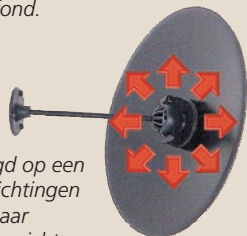

## ► STANDAARD BEWAKINGSSPIEGELS

Goedkoop en makkelijk te installeren.

Het kogelgewricht geeft de spiegel een draaicirkel van 105°.

Hij is aangewezen voor winkelbewaking, controle aan de kassa, diefstalbestrijding, toegangscontrole (ingangen van kantoren, ziekenhuisgangen, portiersloges...).

Maximale afstand tussen de gebruiker en de spiegel (m)	Spiegel		Gewicht (kg)
--	---------	---	--------------

*Bevestiging aan de muur of het plafond*

ong. 2	●	Ø 300	Décorativ 103	1
ong. 4	●	Ø 400	Décorativ 104	1
ong. 6	●	Ø 500	Décorativ 105	2
ong. 8	●	Ø 600	Décorativ 106	3
ong. 12	■	600x400	Décorativ 110	2

*Spiegel geleverd met het nodige materiaal voor bevestiging aan de muur of het plafond.*

*Bevestigd op een in alle richtingen verstelbaar kogelgewricht.*